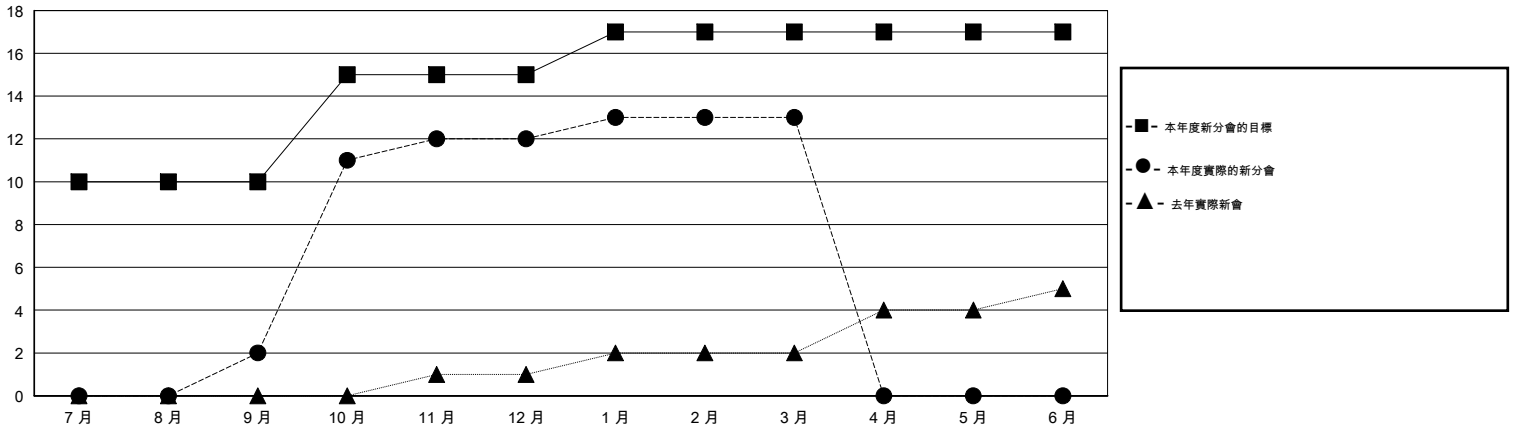

MONTHLY MEMBERSHIP PROGRESS REPORT

District 380

Results as of: 3/31/2015

GMT: WUSHUN XU

地點 CHINA

GMT憲章區 5

分會				
成果 2014-2015				
季	新分會目標	新會	會員流失的分會	淨增/減
7月/8月/9月	10	2	1	1
10月/11月/12月	5	10	1	9
1月/2月/3月	2	1	0	1
4月/5月/6月	0	0	0	0

位會員@每位須繳				
成果 2014-2015				
季	新會員目標	增加的授證/新會員	退會人數	淨增/減
7月/8月/9月	450	466	293	173
10月/11月/12月	250	577	67	510
1月/2月/3月	60	191	16	175
4月/5月/6月	-50	0	0	0

目標與實際新會累積