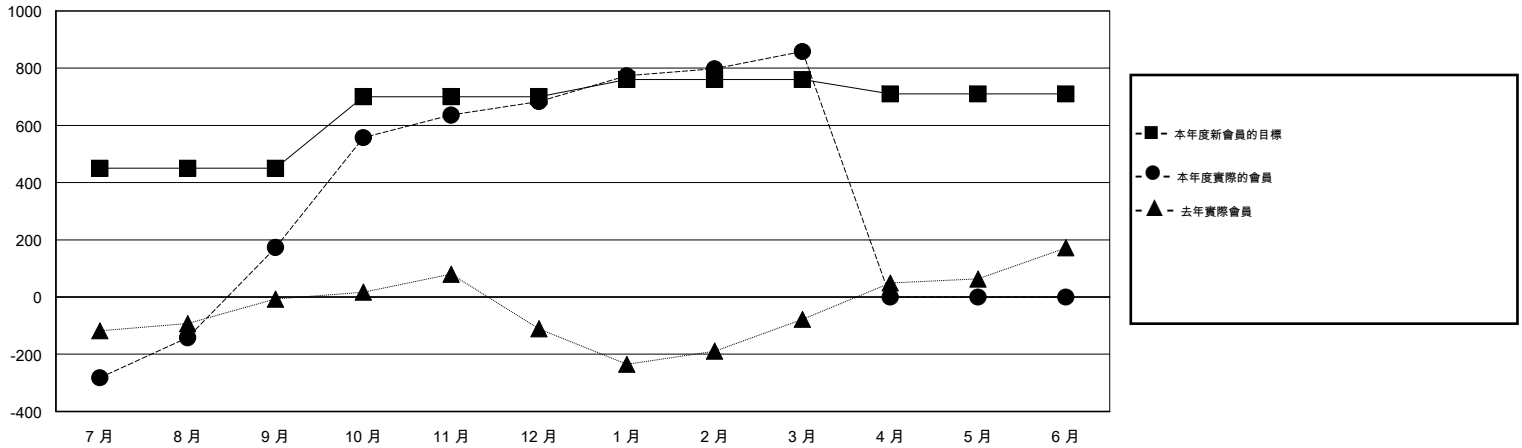

目標和實際會員累積

已取消的分會: 2	106 CLUBS OF 112 增添1位或以上的新會員	性別分佈
放棄的會員	點擊這裡取得健康評估資料	男 2,536 (64.86%)
過世 1		女 1,374 (35.14%)
分會已取消 33	家庭單位會員 197	戶長 97
其他 342	非戶長 100	
總計 376